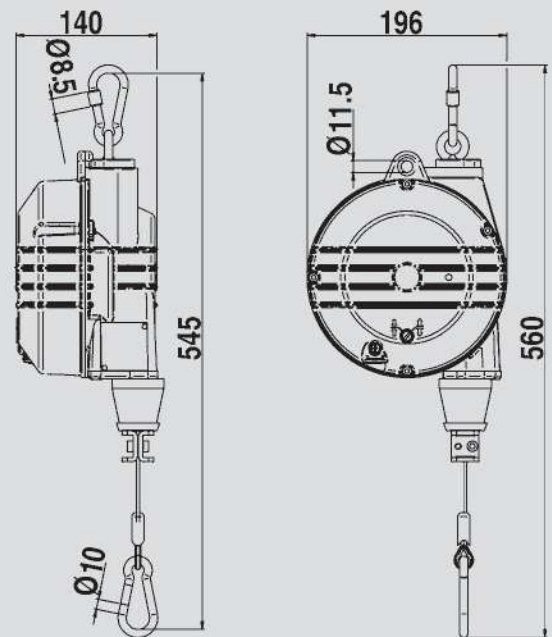

9354RL÷9359RL

9502RL÷9525RL

2000 mm

4÷25 kg

OPTION B1
(7190000010)

2100 mm

2700 mm

12÷100 kg

BALANCERS TECHNICAL FEATURES

9354RL	4,0÷7,0 kg	2000 mm
9355RL	7,0÷10 kg	2000 mm
9356RL	10÷14 kg	2000 mm
9357RL	14÷18 kg	2000 mm
9358RL	18÷22 kg	2000 mm
9359RL	22÷25 kg	2000 mm
9502RL	20÷30 kg	2100 mm
9503RL	30÷40 kg	2100 mm
9504RL	40÷50 kg	2100 mm
9505RL	50÷60 kg	2100 mm
9506RL	60÷70 kg	2100 mm
9507RL	70÷80 kg	2100 mm
9508RL	80÷90 kg	2100 mm
9509RL	90÷100 kg	2100 mm
9520RL	12÷20 kg	2700 mm
9521RL	20÷30 kg	2700 mm
9522RL	30÷40 kg	2700 mm
9523RL	40÷50 kg	2700 mm
9524RL	50÷60 kg	2700 mm
9525RL	60÷70 kg	2700 mm

9354RL÷9359RL

9502RL÷9525RL