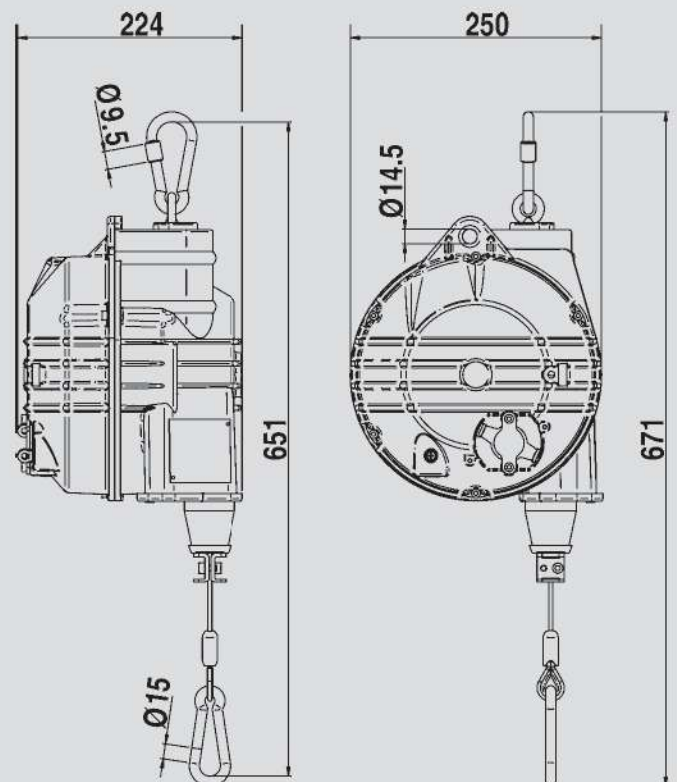

9354RL÷9359RL

9502RL÷9525RL

2000 mm

4÷25 kg

OPTION B1
(7190000010)

2100 mm

2700 mm

12÷100 kg

BALANCERS TECHNICAL FEATURES

9354RL	4,0÷7,0 kg	2000 mm
9355RL	7,0÷10 kg	2000 mm
9356RL	10÷14 kg	2000 mm
9357RL	14÷18 kg	2000 mm
9358RL	18÷22 kg	2000 mm
9359RL	22÷25 kg	2000 mm
9502RL	20÷30 kg	2100 mm
9503RL	30÷40 kg	2100 mm
9504RL	40÷50 kg	2100 mm
9505RL	50÷60 kg	2100 mm
9506RL	60÷70 kg	2100 mm
9507RL	70÷80 kg	2100 mm
9508RL	80÷90 kg	2100 mm
9509RL	90÷100 kg	2100 mm
9520RL	12÷20 kg	2700 mm
9521RL	20÷30 kg	2700 mm
9522RL	30÷40 kg	2700 mm
9523RL	40÷50 kg	2700 mm
9524RL	50÷60 kg	2700 mm
9525RL	60÷70 kg	2700 mm

9354RL÷9359RL

9502RL÷9525RL